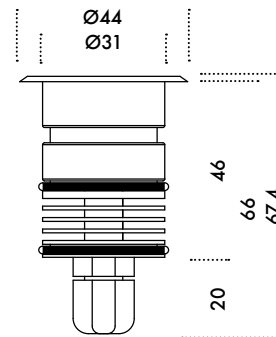

BERLINO

Spot FA109

Power LED da incasso a suolo o parete, adatto ad installazione interna ed esterna, calpestabile.
Finitura in acciaio elettrolucidato, corpo dissipante in alluminio, diffusore in vetro temperato trasparente o sabbia bianco con ottica secondaria a scelta.

Power LED recessed floor or wall, suitable for indoor and outdoor installation, walkable.
Steel finishing, dissipating aluminum body, tempered glass diffuser clear or frosted white second optic lens choice.

Power LED Boden Einbauleuchten oder an der Wand, geeignet für Innen oder Außen Installation, betretbar.
Elektropoliert Stahl Finish, ableitenden Aluminium Körper, Glas-Diffusor in klar oder matt weiß mit zweite Optik Objektiv Wahl.

Power LED à encastrer à terre ou au mur, adapte pour l'installation intérieure ou extérieure, piétinable.
Corps en aluminium en finition acier, dissipant, diffuseur en verre trempé blanc clair ou dépoli, deuxième lentille optique.

Power LED empotrada en el suelo o la pared, apto para instalación en interiores y al aire libre, caminar.
El acabado en acero electro-disipando cuerpo de aluminio, difusor de vidrio templado con blanco transparente o mate elección del objetivo secundario.

IP67
CLASSE III
CE
F
M
M
3x1W 350mA
3x2W 500mA
DRIVER A
RICHIESTA
0,120Kg
Ø 32

A
ALLUMINIO

2 TRASPARENTE
4 SATINATO