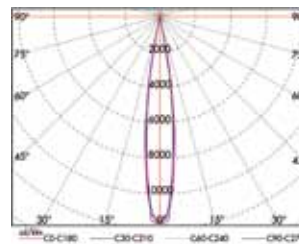

BERLINO

Spot FA109

Power LED da incasso a suolo o parete, adatto ad installazione interna ed esterna, calpestabile.
Finitura in acciaio elettrolucidato, corpo dissipante in alluminio, diffusore in vetro temperato trasparente o sabbia bianco con ottica secondaria a scelta.

Power LED recessed floor or wall, suitable for indoor and outdoor installation, walkable.
Steel finishing, dissipating aluminum body, tempered glass diffuser clear or frosted white second optic lens choice.

Power LED Boden Einbauleuchten oder an der Wand, geeignet für Innen oder Außen Installation, betretbar.
Elektropoliert Stahl Finish, ableitenden Aluminium Körper, Glas-Diffusor in klar oder matt weiß mit zweite Optik Objektiv Wahl.

Power LED à encastrer à terre ou au mur, adapte pour l'installation intérieure ou extérieure, piétinable.
Corps en aluminium en finition acier, dissipant, diffuseur en verre trempé blanc clair ou dépoli, deuxième lentille optique.

Power LED empotrada en el suelo o la pared, apto para instalación en interiores y al aire libre, caminar.
El acabado en acero electro-disipando cuerpo de aluminio, difusor de vidrio templado con blanco transparente o mate elección del objetivo secundario.

IP67
CLASSE III
CE
F
M
M
3x1W 350mA
3x2W 500mA
DRIVER A
RICHIESTA
0,120Kg
Ø 32

A
ALLUMINIO

2 TRASPARENTE
4 SATINATO